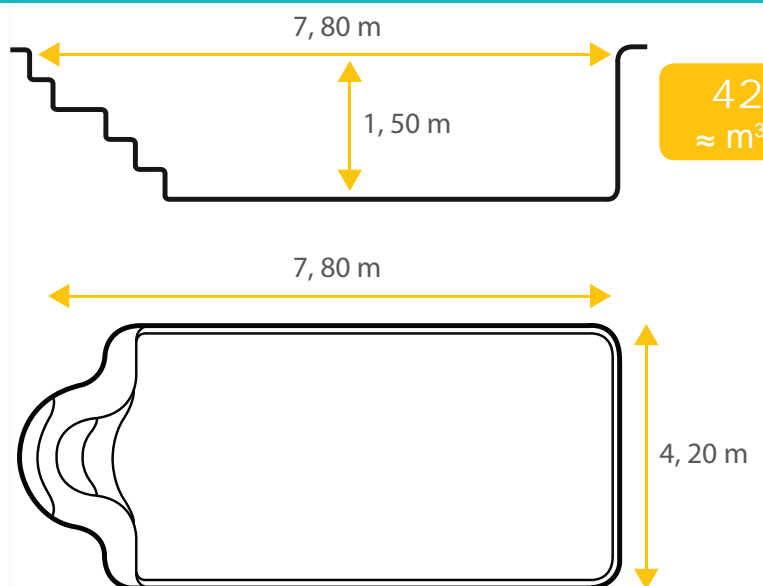

Les dimensions de nos bassins correspondent aux côtes intérieures du rectangle dans lequel s'inscrit la piscine.

Toutes les coques issues de notre fabrication bénéficient d'une Garantie Décennale par capitalisation Axa Assurances