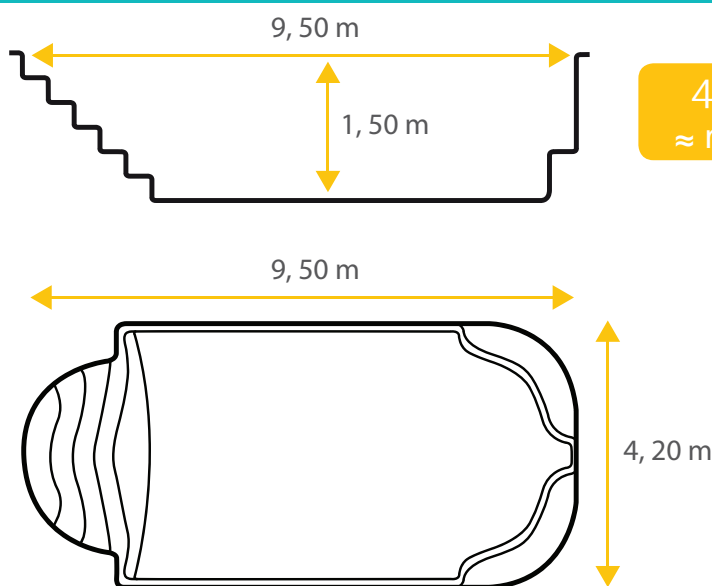

Fiche technique

Boléro 96

Avec ses courbes généreuses et son fond plat, la piscine coque en polyester Boléro 96 est la représentation de l'eau et de la relaxation.

De par sa forme, la piscine coque polyester Boléro vous assurera sécurité et plaisir lors des beaux jours.

Découvrez dès à présent les autres modèles de la gamme Excel Piscines et trouvez la piscine de vos rêves.

Les dimensions de nos bassins correspondent aux côtes intérieures du rectangle dans lequel s'inscrit la piscine.