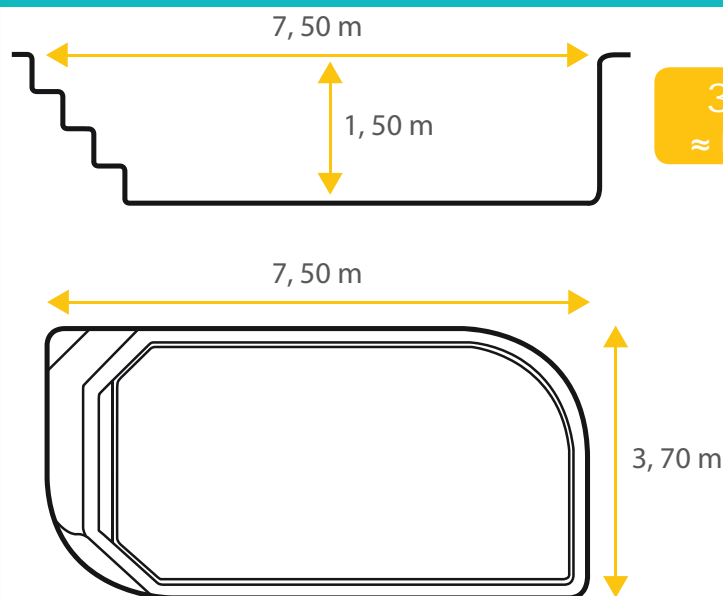

# Fiche technique Concerto 75

De base rectangulaire et à fond plat, la piscine coque en polyester Concerto 75 allie douceur et esthétique pour sublimer votre jardin et vous garantir des moments conviviaux et sécurisés en famille ou entre amis.

Les dimensions de nos bassins correspondent aux côtes intérieures du rectangle dans lequel s'inscrit la piscine.

Toutes les coques issues de notre fabrication bénéficient d'une Garantie Décennale par capitalisation Axa Assurances