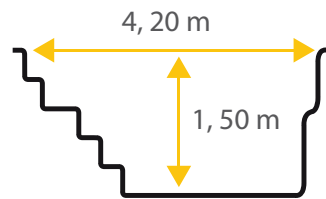

Fiche technique

Partition 42

De forme carrée et à fond plat, la piscine coque en polyester Partition 42 allie, grâce à l'asymétrie de sa banquette intérieure, modernisme et élégance.

De par sa forme, la piscine coque polyester Partition saura vous assurer sécurité et convivialité notamment lors des jeux aquatiques en famille ou entre amis.

Découvrez dès à présent les autres modèles de la gamme Excel Piscines et trouvez la piscine de vos rêves.

21
≈ m³

Les dimensions de nos bassins correspondent aux côtes intérieures du rectangle dans lequel s'inscrit la piscine.