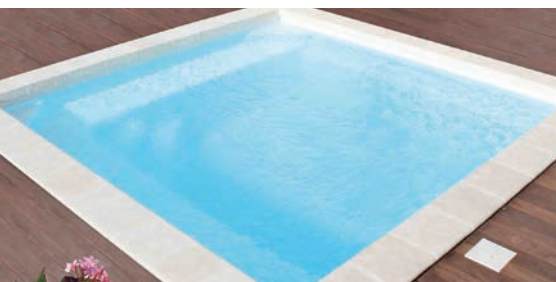

► Matériels inclus :

- 3 Buses de refoulement
- 1 Bonde de fond
- 1 Prise balai
- 1 Bonde de sécurité
- 2 Skimmers
- 1 Projecteur LEDs

- 1 Filtre à sable 9 m³/h
- 1 Vanne 6 voies
- 1 Pompe 3/4 CV
- 1 Coffret de programmation
- 1 Poolterre
- 1 Balai aspirateur manuel

- 1 Tuyau flottant 6 m
- 1 Manche télescopique
- 1 Épuisette
- 1 Brosse de paroi
- 1 Trousse d'analyse
- 1 Thermomètre

► Équipements optionnels :

- Margelles
- Robot automatique
- Nage à contre-courant
- Pompe à chaleur

- Bâche hiver et/ou été
- Volet hors-sol
- Volet immergé
- Balnéothérapie...

VOLET HORS-SOL :

SANS ADAPTATION À LA FABRICATION :

Modèle pouvant être équipé d'un volet hors-sol