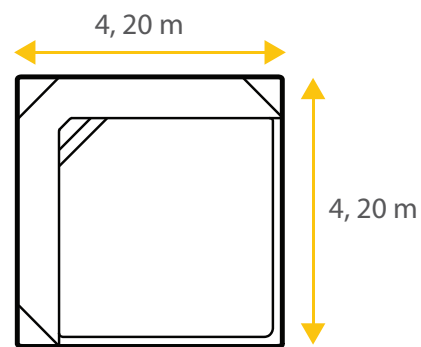

Fiche technique

Partition 42

De forme carrée et à fond plat, la piscine coque en polyester Partition 42 allie, grâce à l'asymétrie de sa banquette intérieure, modernisme et élégance.

De par sa forme, la piscine coque polyester Partition saura vous assurer sécurité et convivialité notamment lors des jeux aquatiques en famille ou entre amis.

Découvrez dès à présent les autres modèles de la gamme Excel Piscines et trouvez la piscine de vos rêves.

21
≈ m³

Les dimensions de nos bassins correspondent aux côtes intérieures du rectangle dans lequel s'inscrit la piscine.