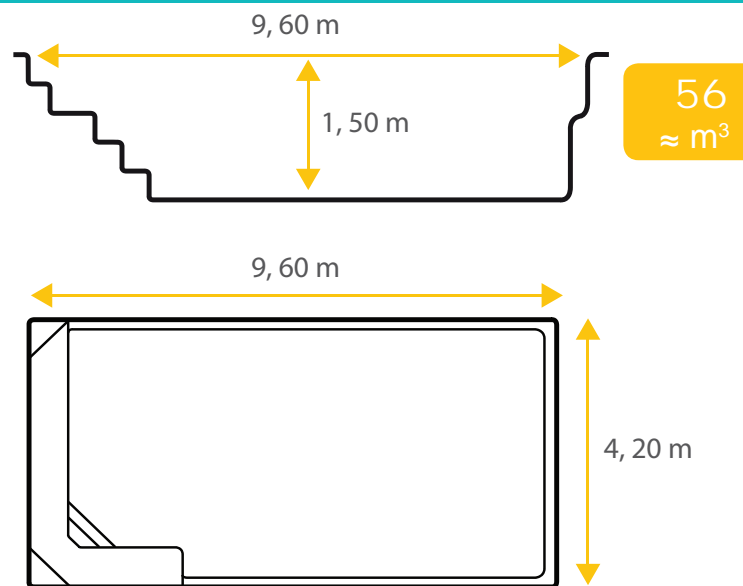

## Partition 98

De forme carrée et à fond plat, la piscine coque en polyester Partition 98 allie, grâce à l'asymétrie de sa banquette intérieure, modernisme et élégance.

De par sa forme, la piscine coque polyester Partition saura vous assurer sécurité et convivialité notamment lors des jeux aquatiques en famille ou entre amis.

*Découvrez dès à présent les autres modèles de la gamme Excel Piscines et trouvez la piscine de vos rêves.*

Les dimensions de nos bassins correspondent aux côtes intérieures du rectangle dans lequel s'inscrit la piscine.