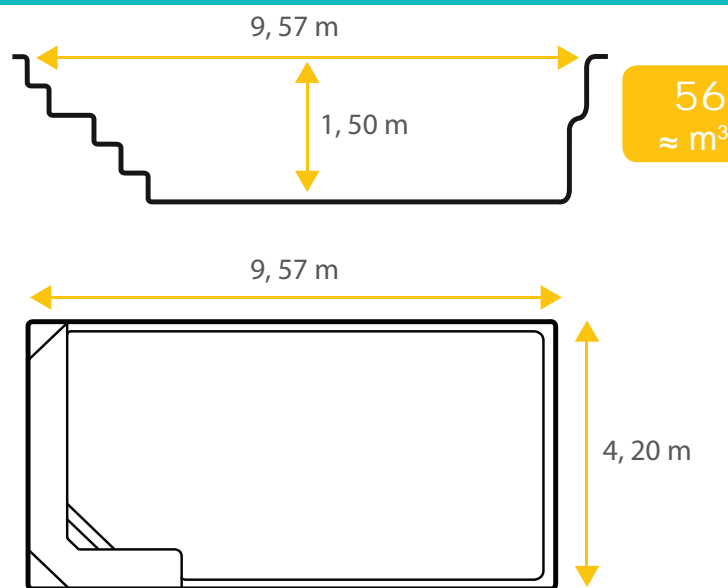

## Partition 98

De forme carrée et à fond plat, la piscine coque en polyester Partition 98 allie, grâce à l'asymétrie de sa banquette intérieure, modernisme et élégance.

De par sa forme, la piscine coque polyester Partition saura vous assurer sécurité et convivialité notamment lors des jeux aquatiques en famille ou entre amis.

*Découvrez dès à présent les autres modèles de la gamme Excel Piscines et trouvez la piscine de vos rêves.*

Les dimensions de nos bassins correspondent aux côtes intérieures du rectangle dans lequel s'inscrit la piscine.