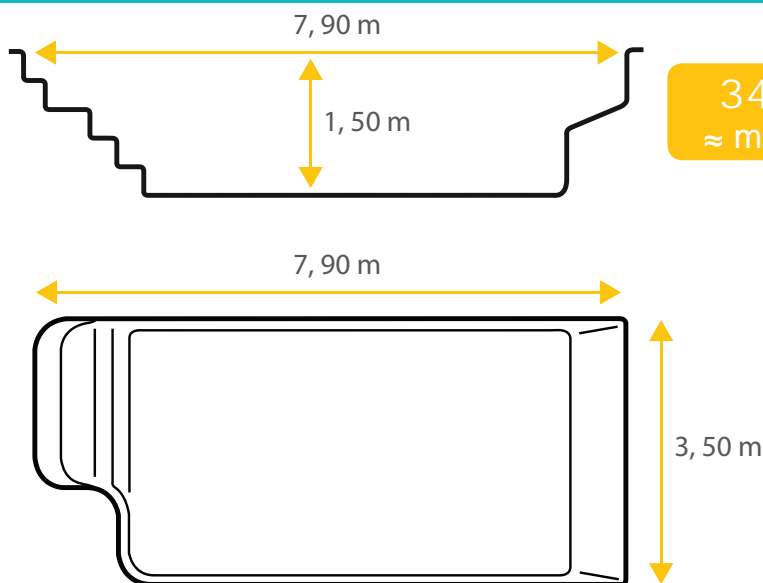

Les dimensions de nos bassins correspondent aux côtes intérieures du rectangle dans lequel s'inscrit la piscine.

Toutes les coques issues de notre fabrication bénéficient d'une Garantie Décennale par capitalisation Axa Assurances