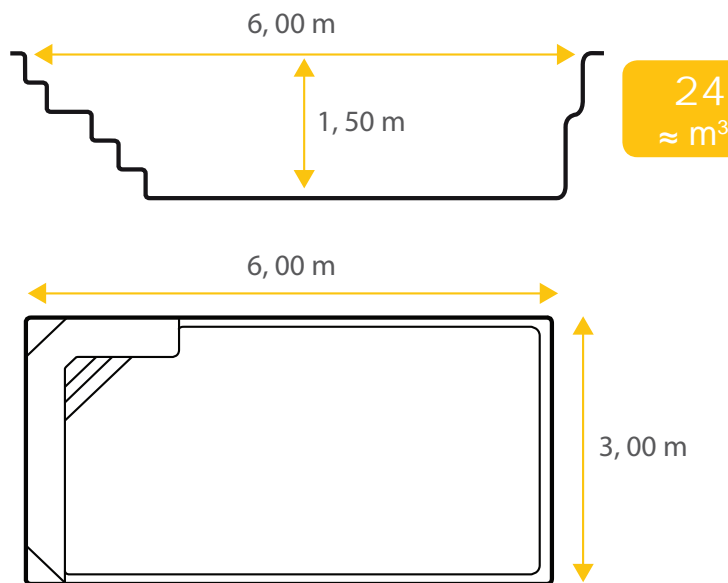

Fiche technique

Riverso 63

De forme rectangulaire et à fond plat, la piscine coque en polyester Riverso 63 allie, grâce à l'asymétrie de sa banquette intérieure, modernisme et élégance.

De par sa forme, la piscine coque polyester Riverso saura vous assurer la sécurité et convivialité notamment lors des jeux aquatiques en famille ou entre amis.

Découvrez dès à présent les autres modèles de la gamme Excel Piscines et trouvez la piscine de vos rêves.

Les dimensions de nos bassins correspondent aux côtes intérieures du rectangle dans lequel s'inscrit la piscine.