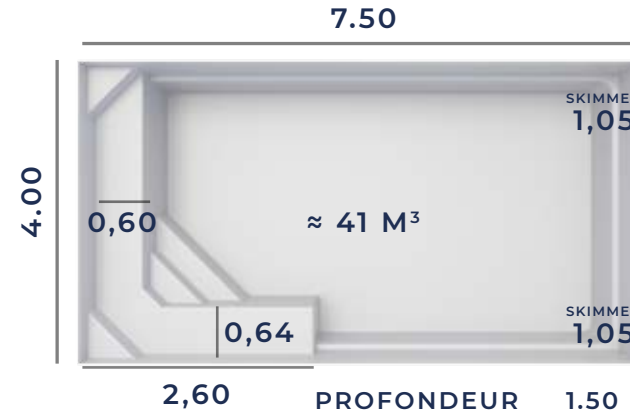

## FICHE TECHNIQUE

Fond Plat

Les dimensions de nos bassins correspondent aux côtes intérieures du rectangle dans lequel s'inscrit la piscine.

BÂCHE À BARRES ADAPTABLE

VOLET HORS-SOL ADAPTABLE

VOLET IMMERGÉ SUR DEMANDE