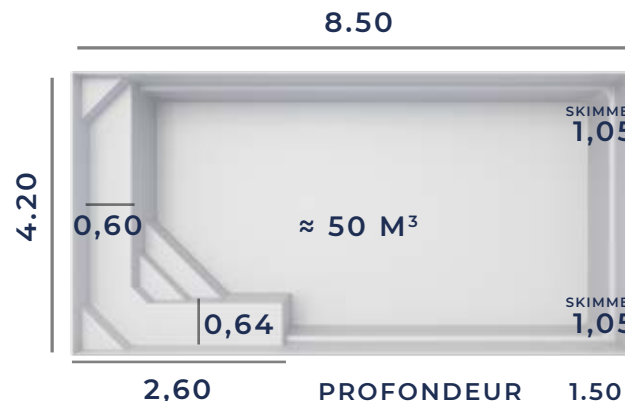

De par sa forme, ce bassin PARTITION saura vous assurer sécurité et convivialité notamment lors des jeux aquatiques en famille ou entre amis.

Découvrez dès à présent les autres modèles de la gamme Excel Piscines et trouvez la piscine de vos rêves.

FICHE TECHNIQUE

Fond Plat

Les dimensions de nos bassins correspondent aux côtes intérieures du rectangle dans lequel s'inscrit la piscine.

BÂCHE À BARRES ADAPTABLE

VOLET HORS-SOL ADAPTABLE

VOLET IMMERGÉ SUR DEMANDE