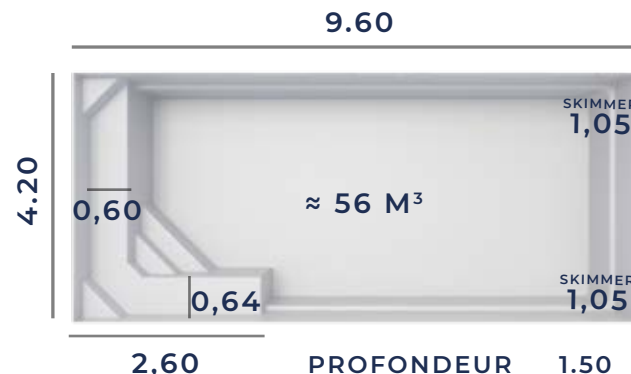

De par sa forme, ce bassin PARTITION saura vous assurer sécurité et convivialité notamment lors des jeux aquatiques en famille ou entre amis.

Découvrez dès à présent les autres modèles de la gamme Excel Piscines et trouvez la piscines de vos rêves.

FICHE TECHNIQUE

Fond Plat

Les dimensions de nos bassins correspondent aux côtes intérieures du rectangle dans lequel s'inscrit la piscine.

La pose de la PARTITION 98 nécessite un grutage par engin de levage indépendant, dont la location reste à votre charge.