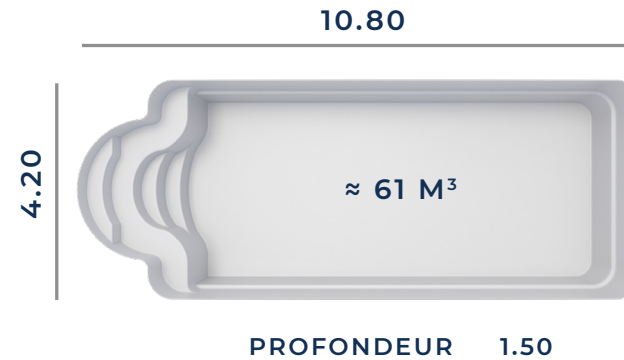

De par sa forme, la piscine coque polyester ARPÈGE s'adaptera à votre extérieur ou à votre intérieur.

Découvrez dès à présent les autres modèles de la gamme Excel Piscines et trouvez la piscines de vos rêves.

FICHE TECHNIQUE

Fond Plat

Les dimensions de nos bassins correspondent aux côtes intérieures du rectangle dans lequel s'inscrit la piscine.

BÂCHE À BARRES ADAPTABLE

VOLET HORS-SOL SUR DEMANDE

VOLET IMMERGÉ NON ADAPTABLE