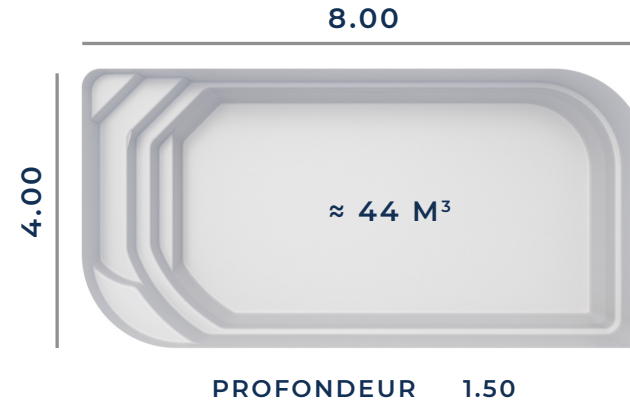

FICHE TECHNIQUE

Fond Plat

Les dimensions de nos bassins correspondent aux côtes intérieures du rectangle dans lequel s'inscrit la piscine.

BÂCHE À BARRES ADAPTABLE

VOLET HORS-SOL NON ADAPTABLE

VOLET IMMERGÉ NON ADAPTABLE