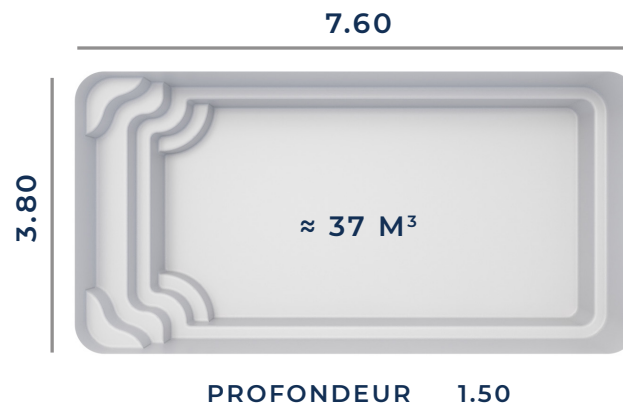

De forme rectangulaire avec des angles arrondis et à fond plat, la piscine DOLCE s'adaptera à votre extérieur et vous apportera bien-être et plénitude.

Découvrez dès à présent les autres modèles de la gamme Excel Piscines et trouvez la piscine de vos rêves.

FICHE TECHNIQUE

Fond Plat

Les dimensions de nos bassins correspondent aux côtes intérieures du rectangle dans lequel s'inscrit la piscine.

BÂCHE À BARRES ADAPTABLE

VOLET HORS-SOL NON ADAPTABLE

VOLET IMMERGÉ NON ADAPTABLE