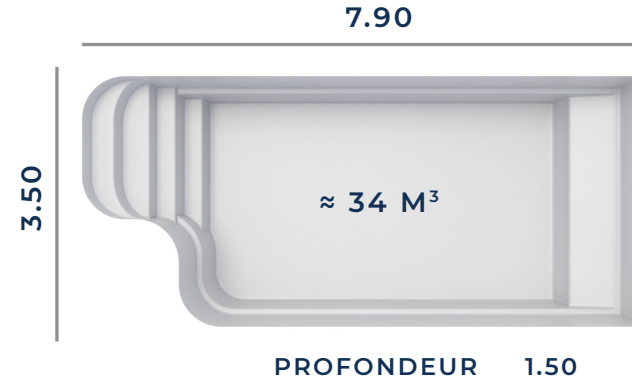

## FICHE TECHNIQUE

Fond Plat

Les dimensions de nos bassins correspondent aux côtes intérieures du rectangle dans lequel s'inscrit la piscine.

BÂCHE À BARRES ADAPTABLE

VOLET HORS-SOL ADAPTABLE

VOLET IMMERGÉ ADAPTABLE