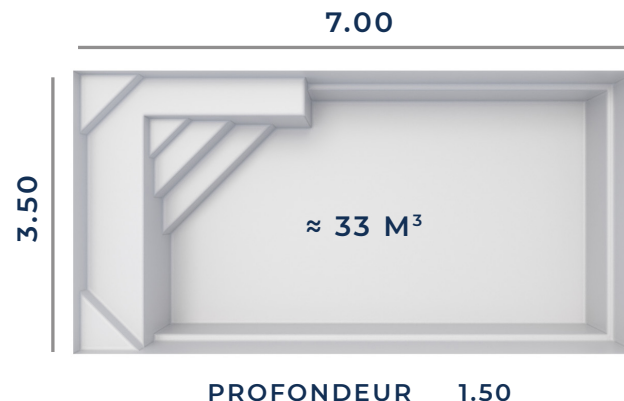

## FICHE TECHNIQUE

Fond Plat

Les dimensions de nos bassins correspondent aux côtes intérieures du rectangle dans lequel s'inscrit la piscine.

BÂCHE À BARRES ADAPTABLE

VOLET HORS-SOL ADAPTABLE

VOLET IMMERGÉ SUR DEMANDE