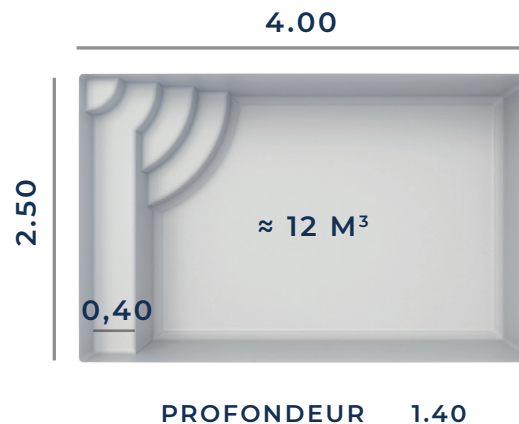

PISCINE SANS DÉCLARATION : sans déclaration préalable de travaux pour les surfaces de moins de 10m², margelles posées avec débord intérieur de 2cm minimum.

FICHE TECHNIQUE

Fond Plat

Les dimensions de nos bassins correspondent aux côtes intérieures du rectangle dans lequel s'inscrit la piscine.