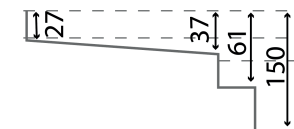

De par sa plage immergée, la piscine SONATE 77 vous apportera bien-être et relaxation.

Découvrez dès à présent les autres modèles de la gamme Excel Piscines et trouvez la piscine de vos rêves.

FICHE TECHNIQUE

Fond Plat

Les dimensions de nos bassins correspondent aux côtes intérieures du rectangle dans lequel s'inscrit la piscine.

BÂCHE À BARRES ADAPTABLE

VOLET HORS-SOL ADAPTABLE

VOLET IMMERGÉ NON ADAPTABLE

MATÉRIELS