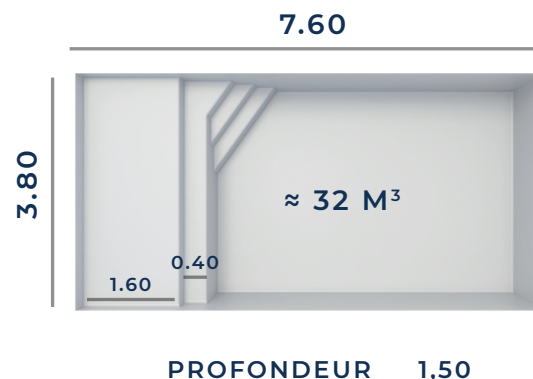

De par sa plage immergée, la piscine SONATE 77 vous apportera bien-être et relaxation.

Découvrez dès à présent les autres modèles de la gamme Excel Piscines et trouvez la piscine de vos rêves.

FICHE TECHNIQUE

Fond Plat

Les dimensions de nos bassins correspondent aux côtes intérieures du rectangle dans lequel s'inscrit la piscine.

BÂCHE À BARRES ADAPTABLE

VOLET HORS-SOL ADAPTABLE

VOLET IMMERGÉ NON ADAPTABLE

MATÉRIELS